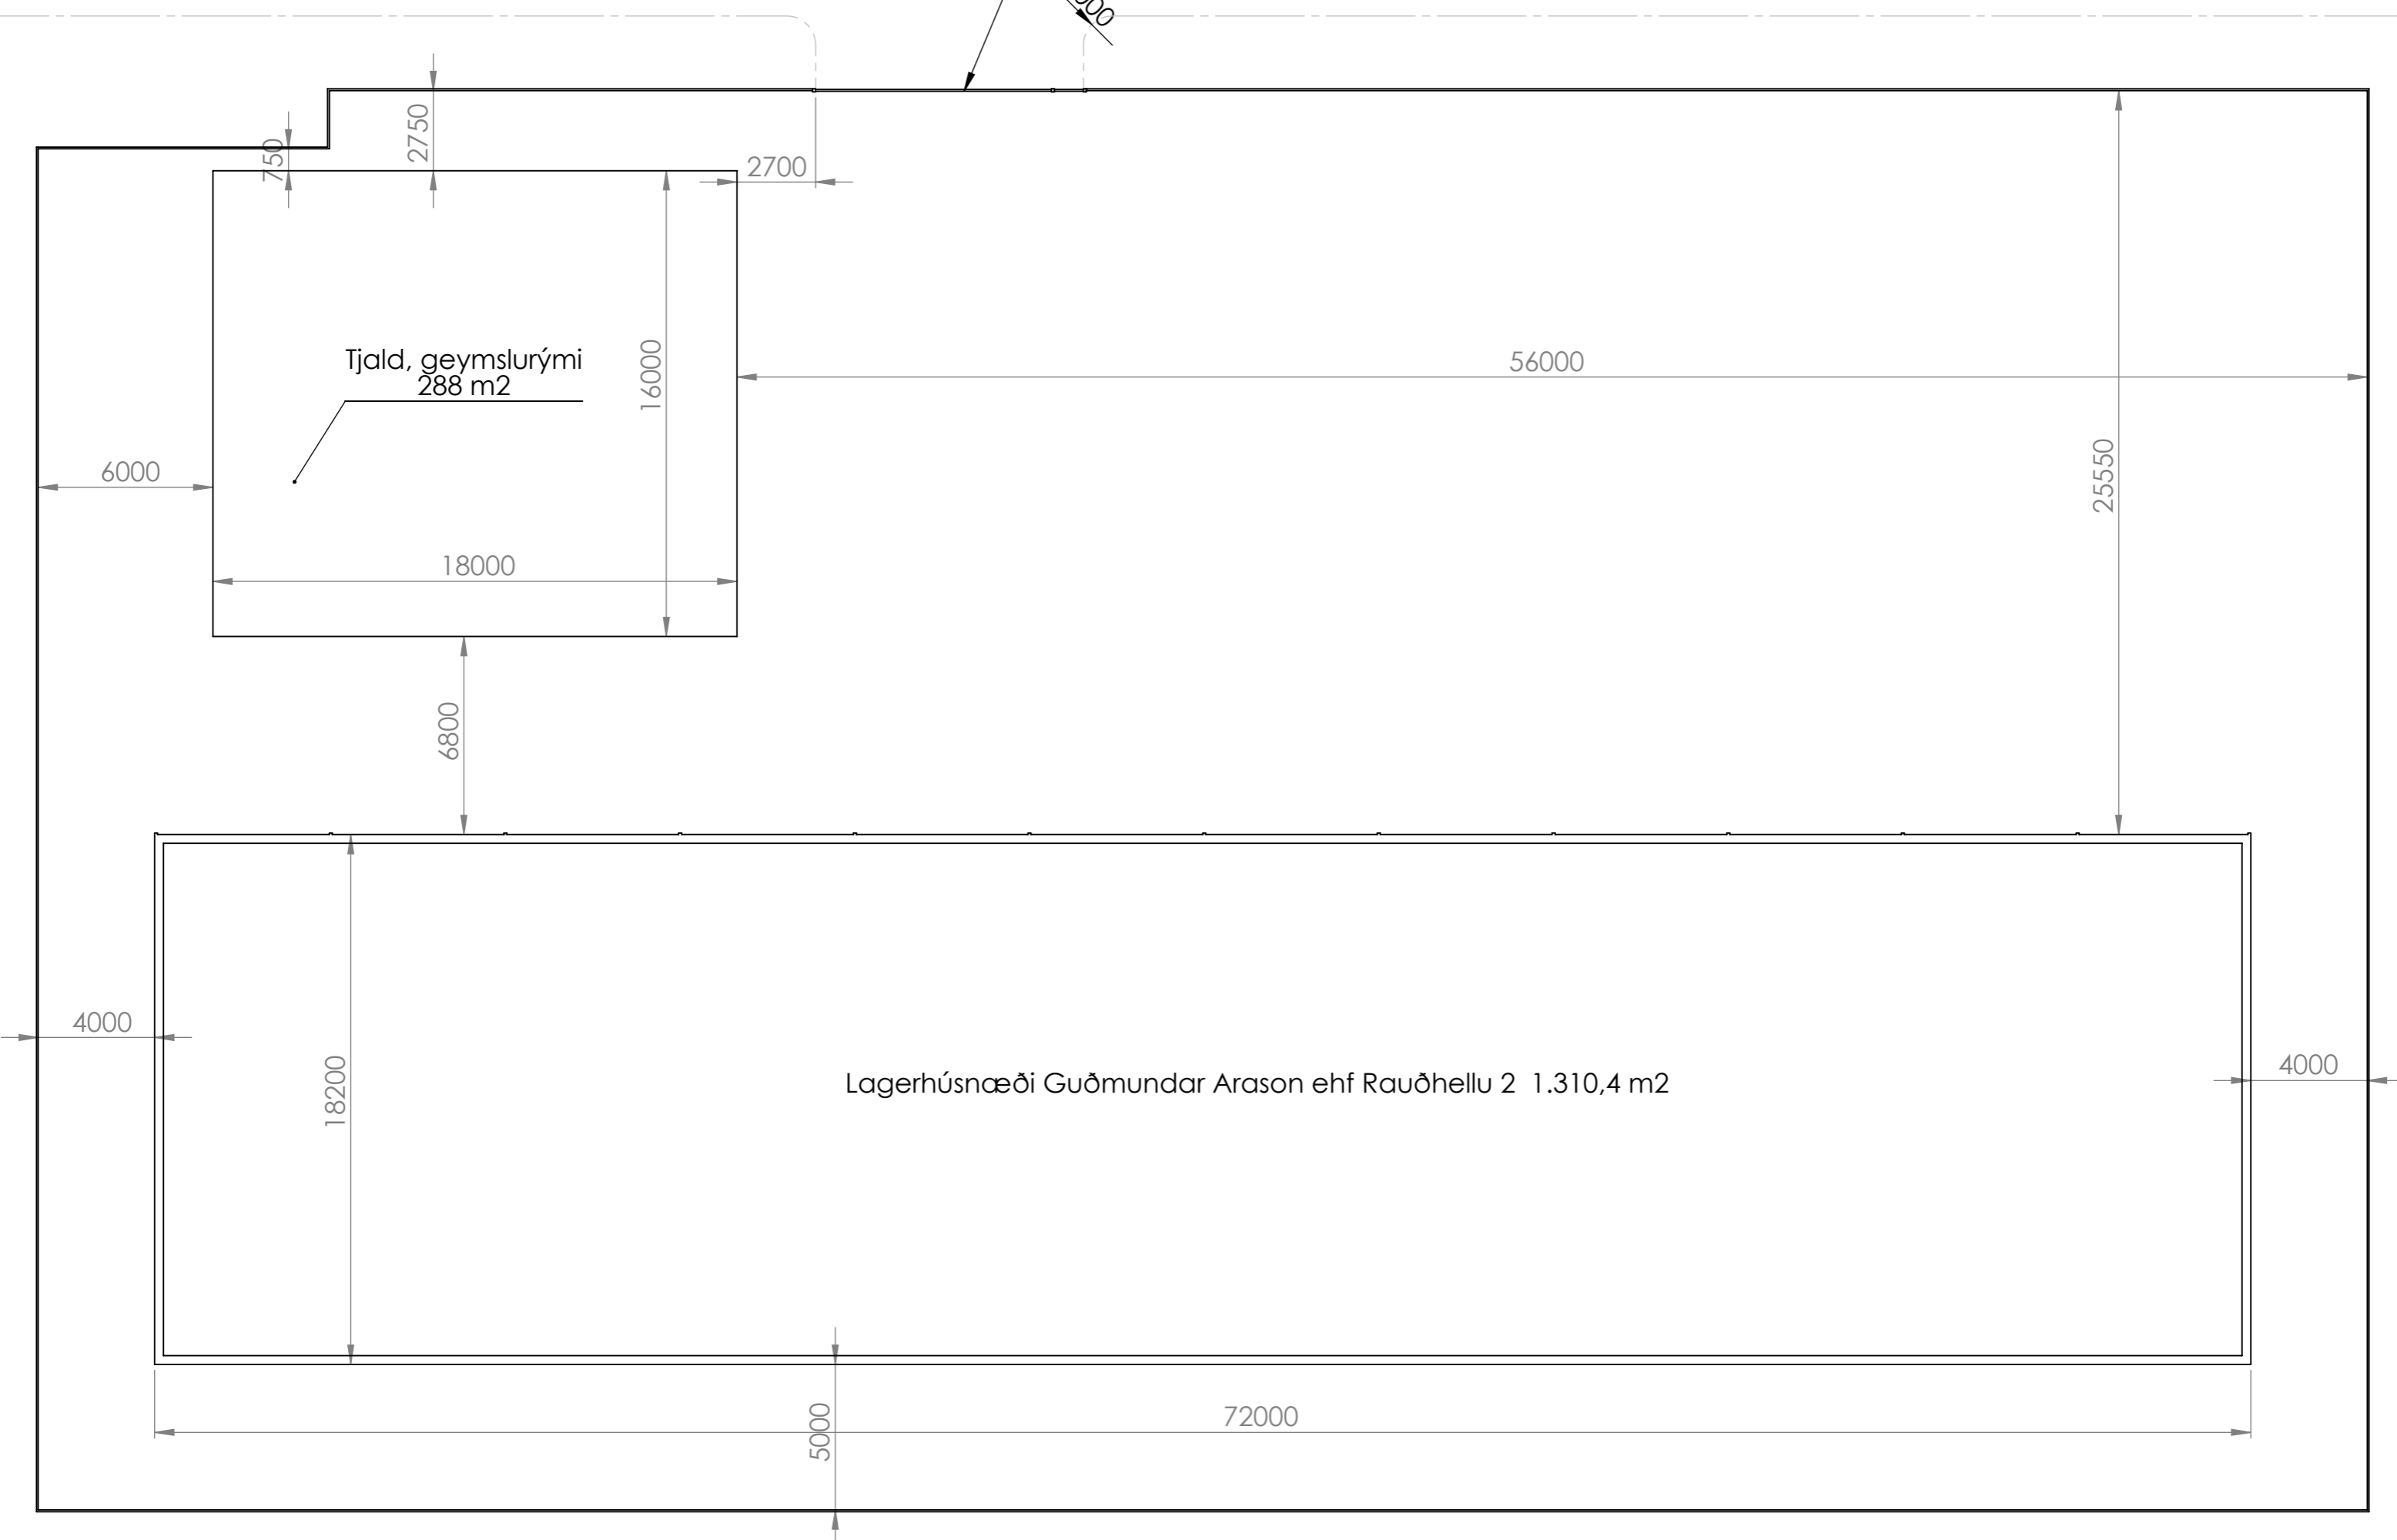

Hlið inn á svæði

R1000

Tjald, geymslurými
288 m²

Lagerhúsnæði Guðmundar Arason ehf Rauðhelli 2 1.310,4 m²

6000

750

2750

2700

16000

18000

6800

56000

25550

4000

18200

4000

5000

72000